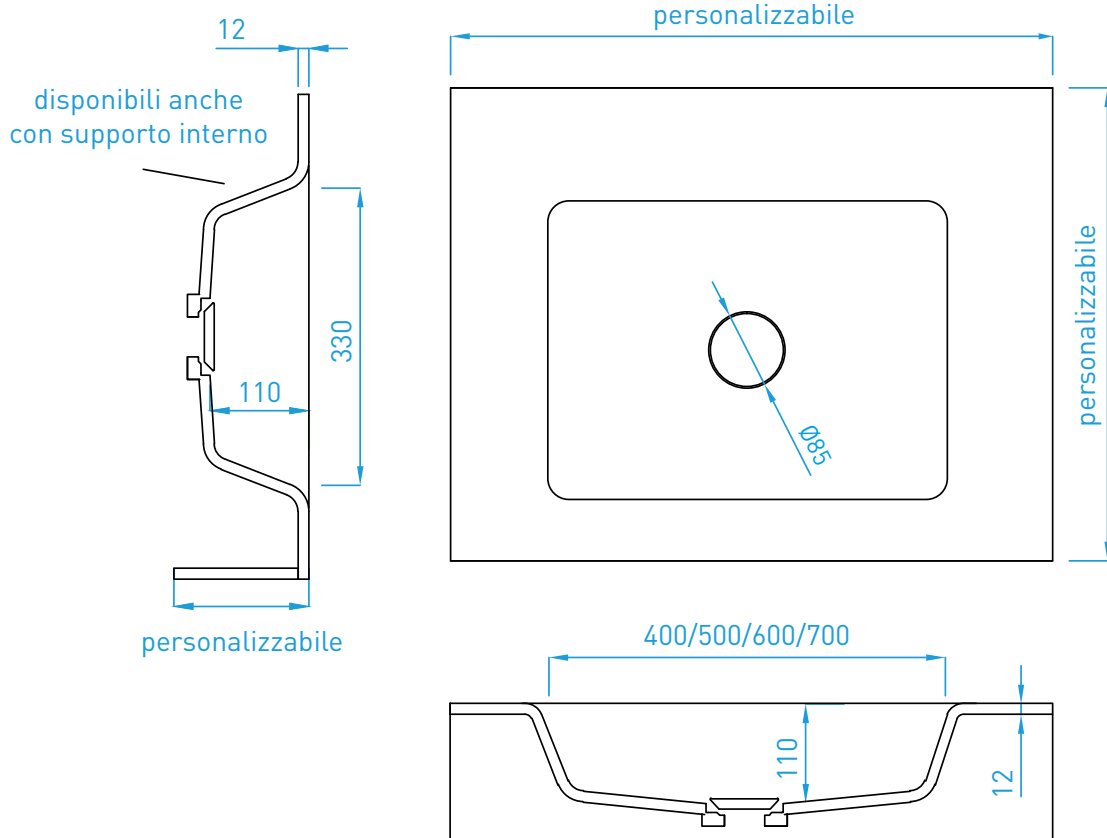

## Piano con lavabo integrato SHARP

Attenzione: la predisposizione per coperchio in Solid Surface è optional