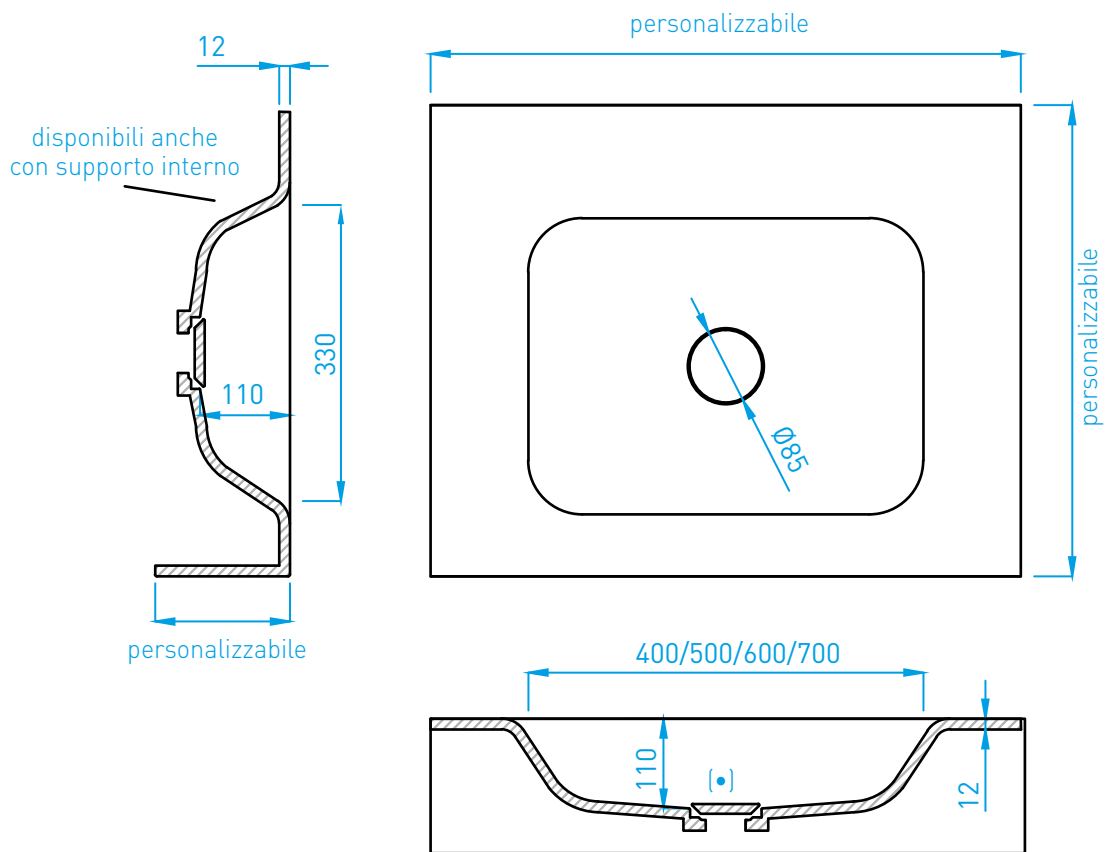

## Piano con lavabo integrato MOON

Attenzione: la predisposizione per coperchio-piletta (•) in Solid Surface è optional