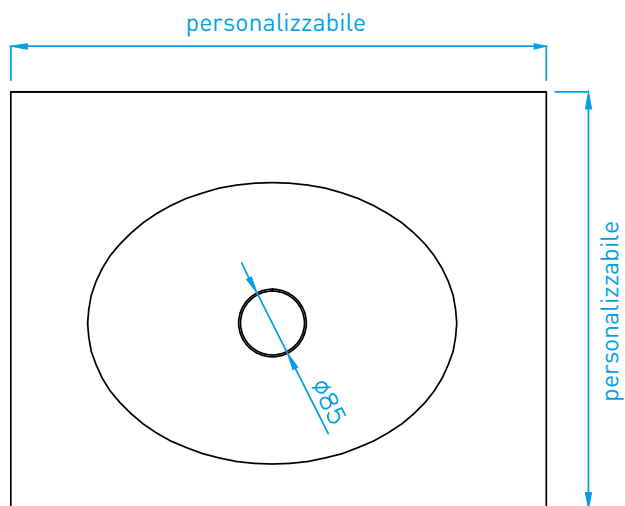

Piano con lavabo integrato DROP

Attenzione: la predisposizione per coperchio in Solid Surface è optional