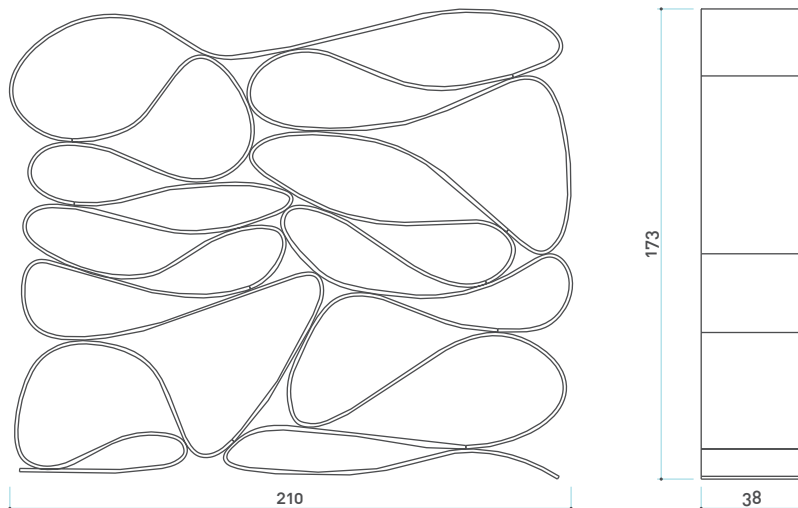

NEVERENDING EVOLUTION

design by Luca Nichetto

PARETE DIVISORIA

Struttura in DuPont™ Corian® 12 mm

COMPOSIZIONE UNO

Struttura in DuPont™ Corian® 12 mm
Piano in rovere sbiancato
Piano in vetro
Cuscini imbottiti in schiumato e rivestiti in tessuto

COMPOSIZIONE DUE

Struttura in DuPont™ Corian® 12 mm
Piano in vetro
Cuscini imbottiti in schiumato e rivestiti in tessuto

COMPOSIZIONE TRE

Struttura in DuPont™ Corian® 12 mm
Piano in rovere sbiancato
Cuscino imbottito in schiumato e rivestito in tessuto