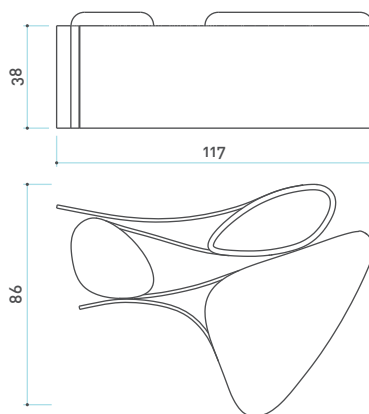

NEVERENDING EVOLUTION

design by Luca Nichetto

PARETE DIVISORIA

Struttura in DuPont™ Corian® 12 mm

COMPOSIZIONE UNO

Struttura in DuPont™ Corian® 12 mm
Piano in rovere sbiancato
Piano in vetro
Cuscini imbottiti in schiumato e rivestiti in tessuto

COMPOSIZIONE DUE

Struttura in DuPont™ Corian® 12 mm
Piano in vetro
Cuscini imbottiti in schiumato e rivestiti in tessuto

COMPOSIZIONE TRE

Struttura in DuPont™ Corian® 12 mm
Piano in rovere sbiancato
Cuscino imbottito in schiumato e rivestito in tessuto