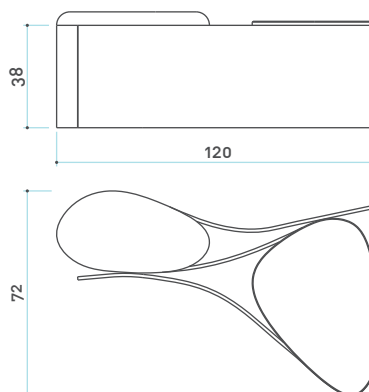

NEVERENDING EVOLUTION

design by Luca Nichetto

PARETE DIVISORIA

Struttura in DuPont™ Corian® 12 mm

COMPOSIZIONE UNO

Struttura in DuPont™ Corian® 12 mm
Piano in rovere sbiancato
Piano in vetro
Cuscini imbottiti in schiumato e rivestiti in tessuto

COMPOSIZIONE DUE

Struttura in DuPont™ Corian® 12 mm
Piano in vetro
Cuscini imbottiti in schiumato e rivestiti in tessuto

COMPOSIZIONE TRE

Struttura in DuPont™ Corian® 12 mm
Piano in rovere sbiancato
Cuscino imbottito in schiumato e rivestito in tessuto