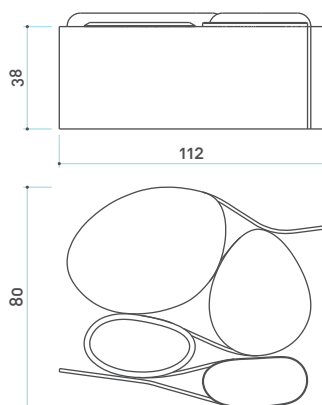

NEVERENDING EVOLUTION

design by Luca Nichetto

PARETE DIVISORIA

Struttura in DuPont™ Corian® 12 mm

COMPOSIZIONE UNO

Struttura in DuPont™ Corian® 12 mm
Piano in rovere sbiancato
Piano in vetro
Cuscini imbottiti in schiumato e rivestiti in tessuto

COMPOSIZIONE DUE

Struttura in DuPont™ Corian® 12 mm
Piano in vetro
Cuscini imbottiti in schiumato e rivestiti in tessuto

COMPOSIZIONE TRE

Struttura in DuPont™ Corian® 12 mm
Piano in rovere sbiancato
Cuscino imbottito in schiumato e rivestito in tessuto